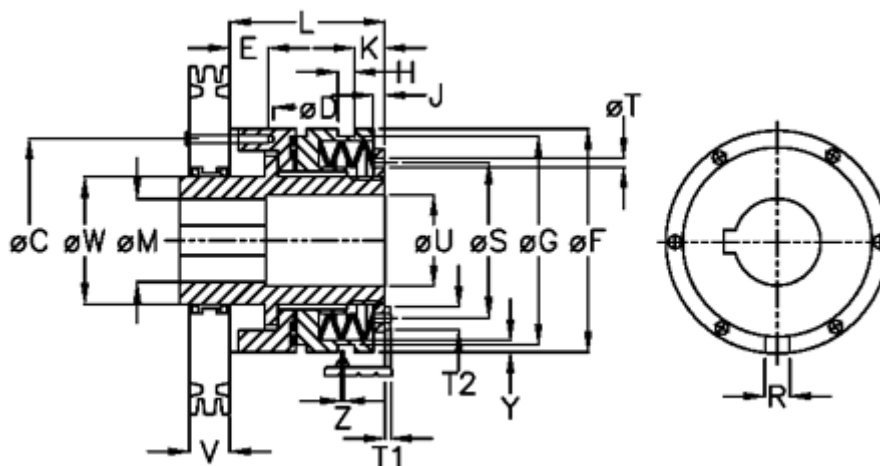

Varenummer: 46916533
 Beskrivelse: Sikkerhedskobling Safeguard C 65 L

Mål

C = 155	L = 171.0	Tallerkenfjeder montering = 5x1L
D = 6xM12	M max = 65	Tallerkenfjeder udførelse = L - svær
E = 17.0	M min = 30	U = 66
F = 176	R = 14	V = 57.5
G = 170.0	S = 129	W = 90
H = 9	T = 7	X = 60.0
J = 12.0	T1 = 5.5	Y = 2
K = 33.0	T2 = 13	Z = 0.1